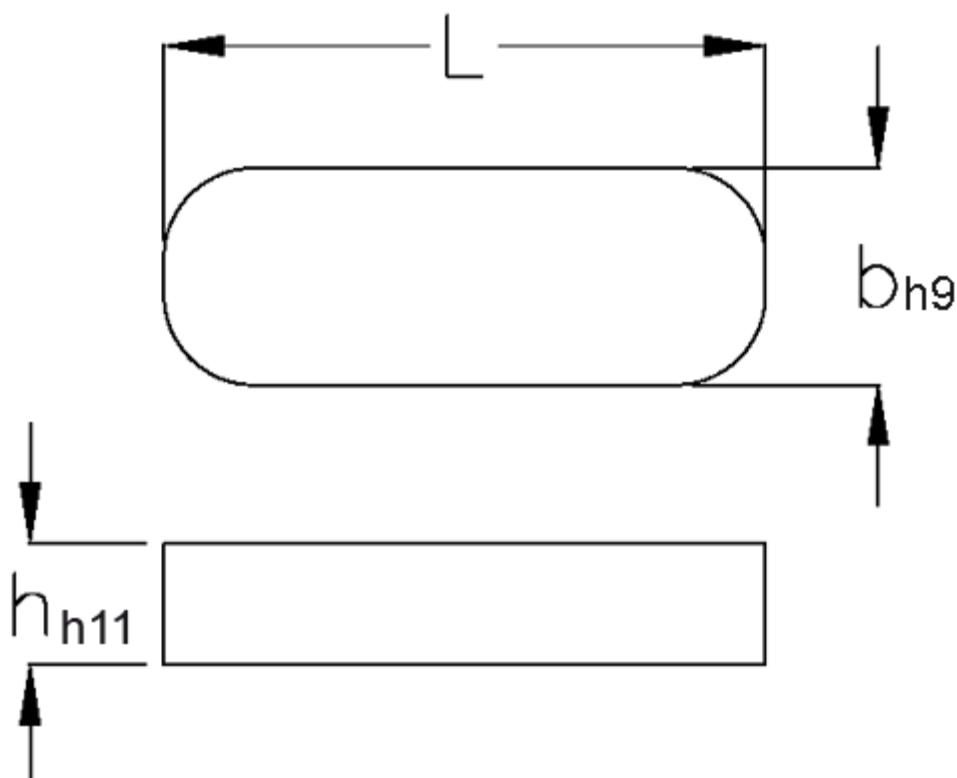

Varenummer: 0905161055  
Beskrivelse: KLEE Pasfedre A 16x10x55 DIN 6885

## Mål

b	= 16
h	= 10
L	= 55.0
Tolerance b	= 0.043
Tolerance h	= 0.090
Tolerance L	= -0,3